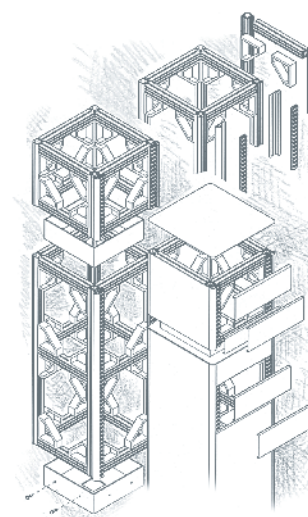

D.A.P. Signs - Nieuwegracht 8-04 - 3763LB Soest - 0356031333 - www.dapsigns.nl